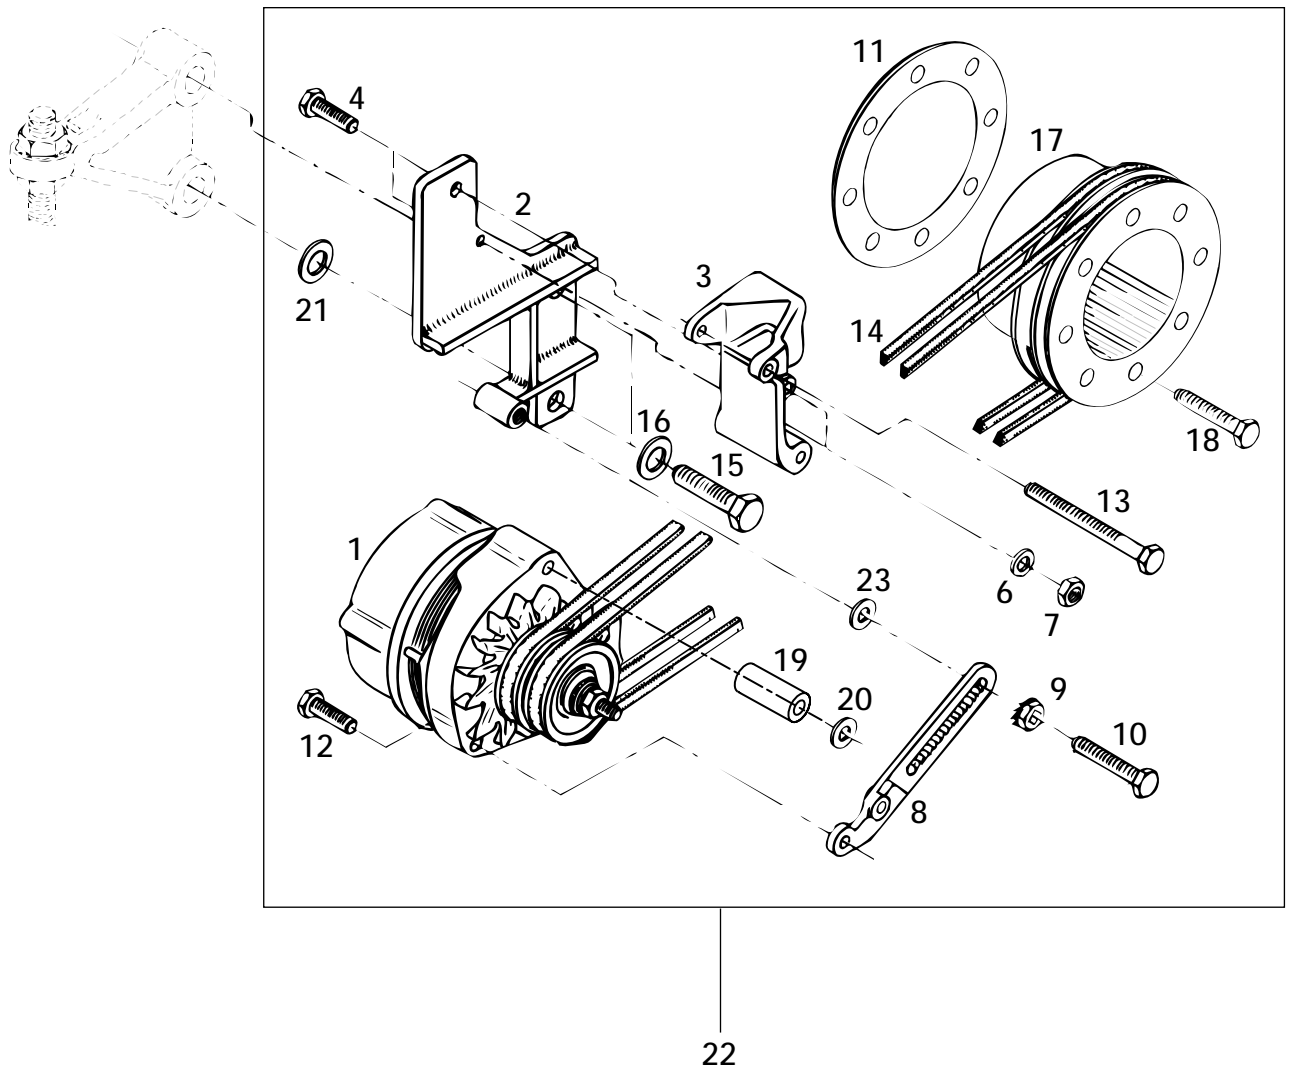

groep/ group	blz./ page	type	omschrijving/description	datum/date
4	4	DT(A) 43, 64	Dynamo 80 A - 24 V Alternator 80 A - 24 V	27.05.02