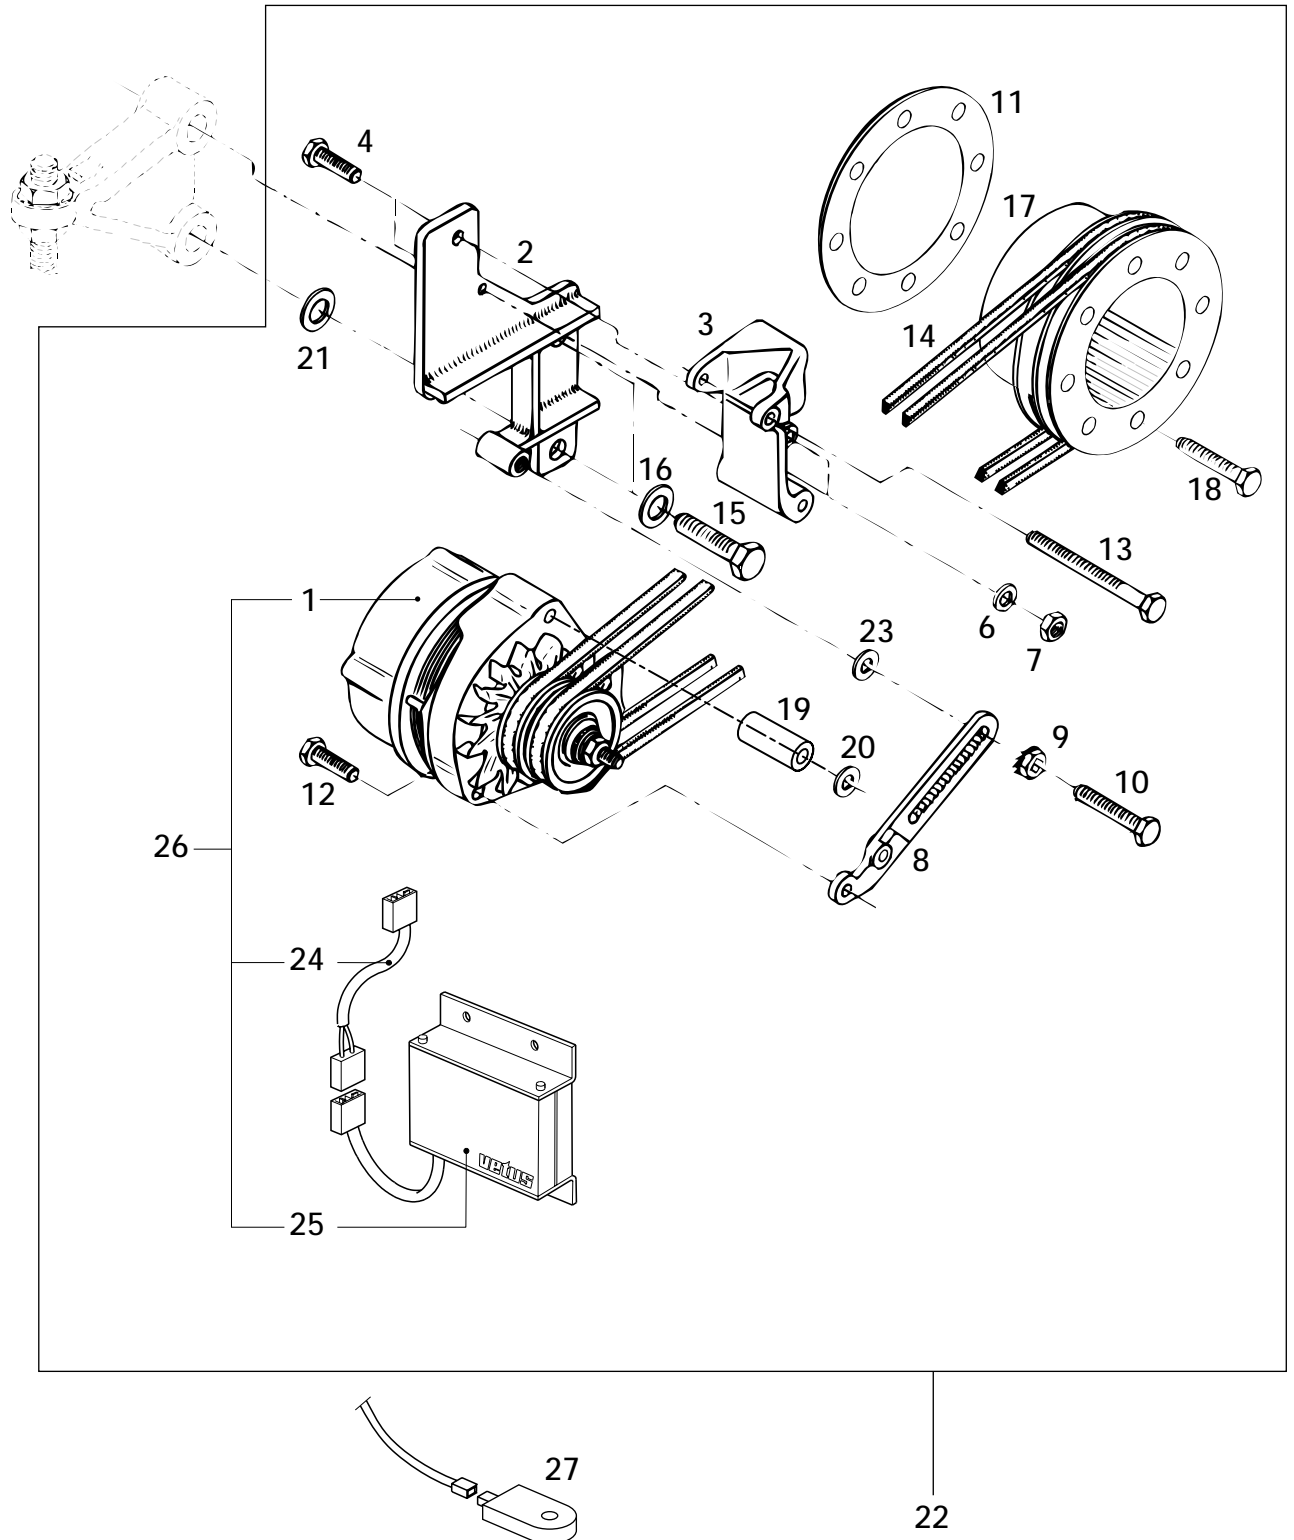

groep/ group	blz./ page	type	omschrijving/description	datum/date
4	5	DT(A) 43, 64	Optinator dynamo 80 A - 24 V Optinator alternator 80 A - 24 V	27.05.02