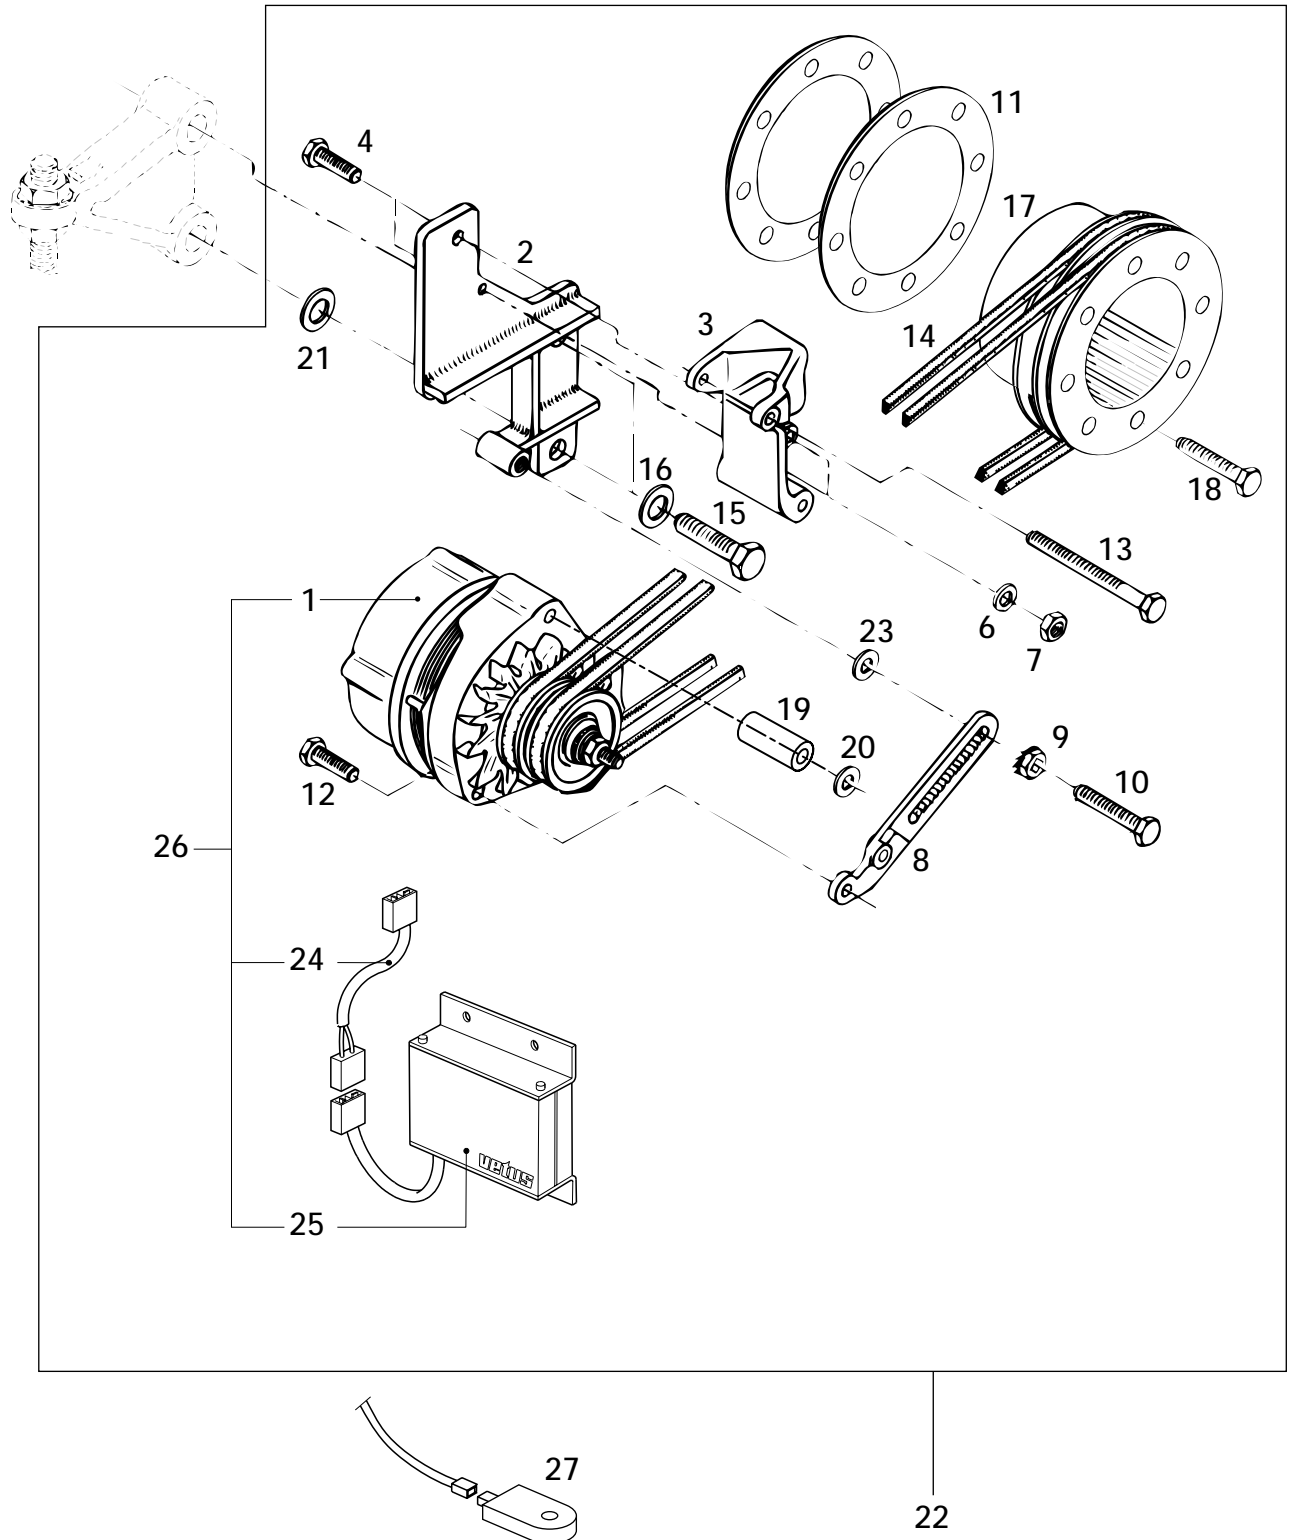

groep/ group	blz./ page	type	omschrijving/description	datum/date
4	7	DT(A) 67	Optinator dynamo 80 A - 24 V Optinator alternator 80 A - 24 V	27.05.02