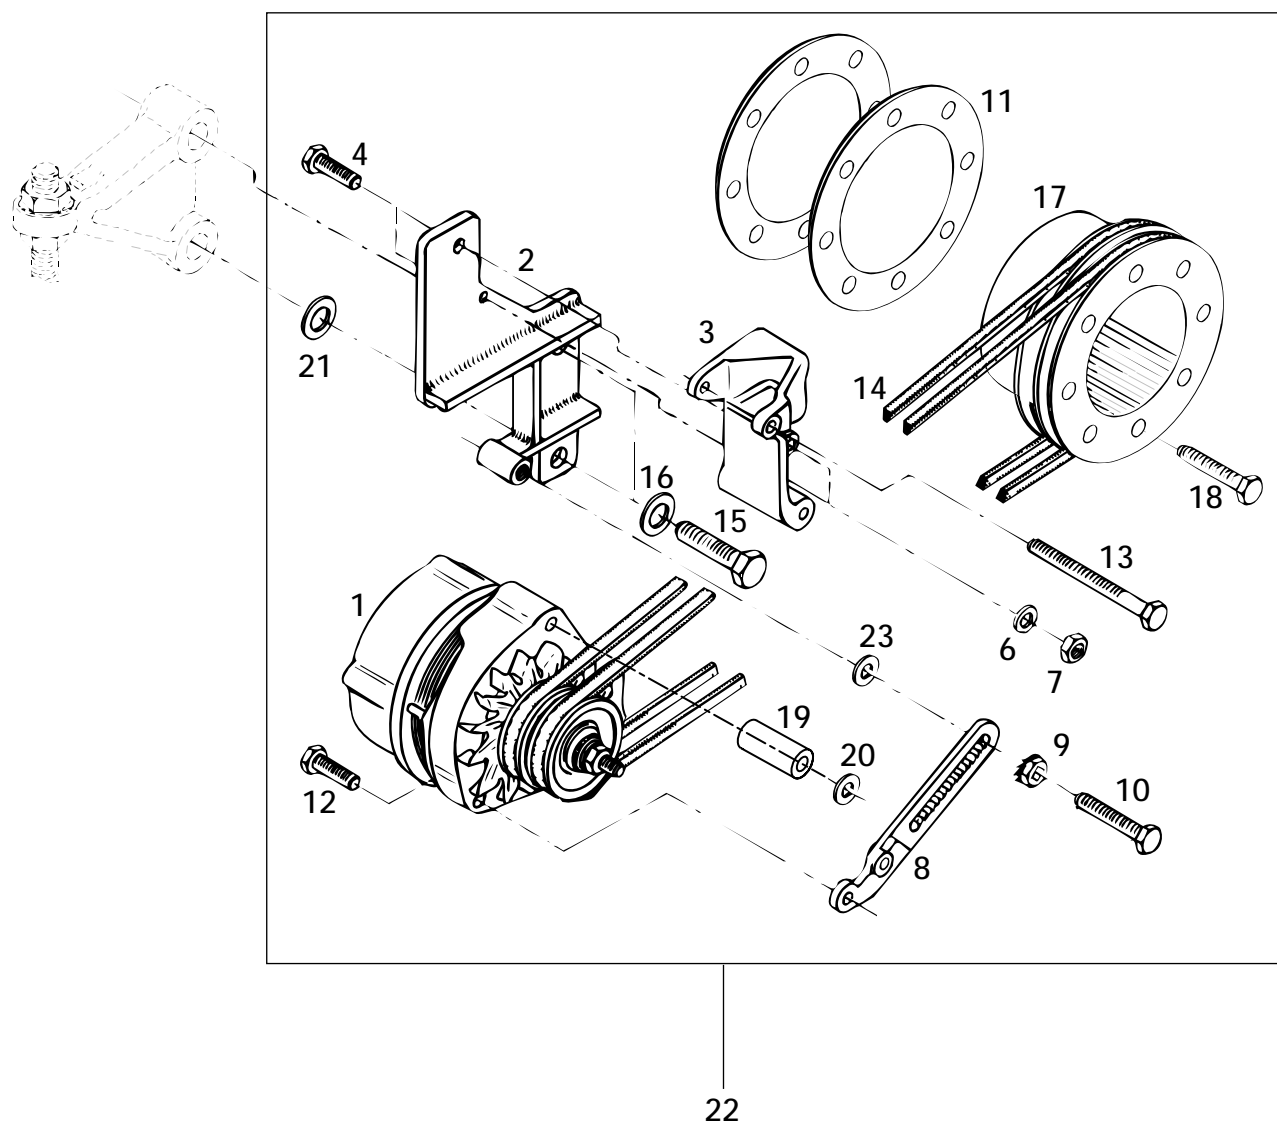

groep/ group	blz./ page	type	omschrijving/description	datum/date
4	6	DT(A) 67	Dynamo 80 A - 24 V Alternator 80 A - 24 V	27.05.02